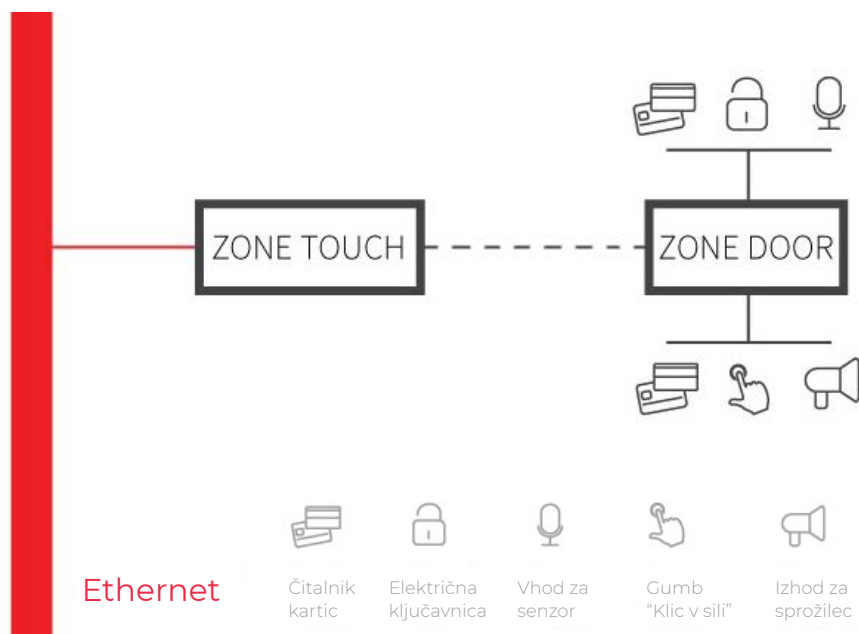

Pristopna kontrola s pomočjo vhodno-izhodne enote Zone Door

Več o vhodno-izhodni napravi Zone Door preberite v brošuri Zone Access.